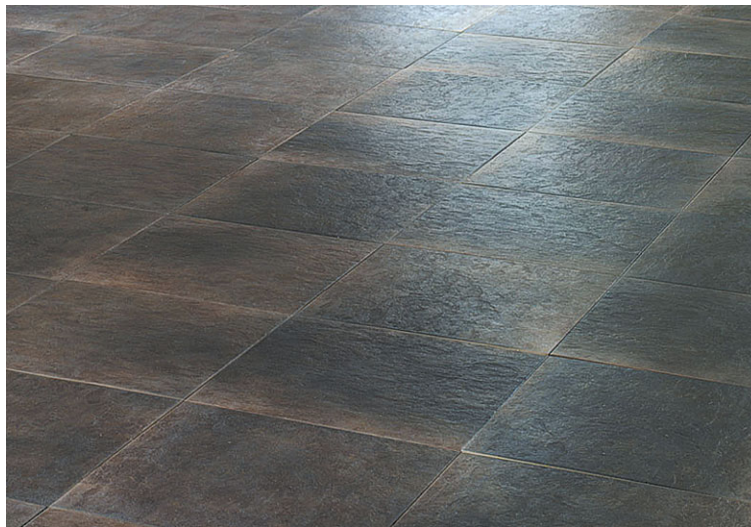

AMINOSÅPA

RAPSBASERAD AMINOSÅPA MED MANDELDOFT

PRODUKTBESKRIVNING

Vårdande golvsåpa med klassisk mandeldoft för slitna och uttorkade golv. Rapsbaserad naturprodukt. Återfettar levande material som linoleum, sten, klinker, kalksten, marmor, bastulavar m.m. Återfettningen startar i grunden av materialet och byggs sakta upp mot slitskiktet. Golven återfår sin ursprungliga lyster samt ett förbrätrrat ytskydd. Detta gör golvmaterialet betydligt mer lättstädade eftersom damm och smuts effektivt stöts bort. Produktens pH 9,0.

BRUKSANVISNING

Vid slitna/uttorkade golv späds Aminosåpa med vatten 1:10 - 1:30 (starkare vid behov). Normal rengöring 1:50 - 1:100.

Art.nr: 109-1

1 LITER

Art.nr: 109-5

5 LITER