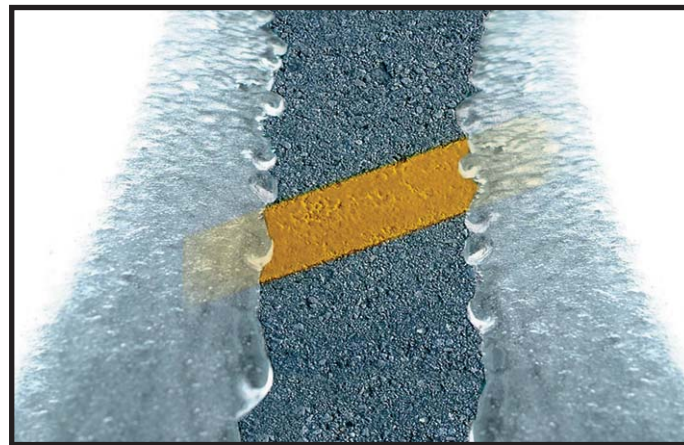

KOODI: 130-9396

ORAPI NORDIC OY AB

Salpakuja 6 – 01200 Vantaa – SUOMI FINLAND

Tel. +358 (0)9 894 6430 – E-mail: sales@orapinordic.net

Y-tunnus 1754659-5 – www.orapinordic.net

ORAPI
GROUP