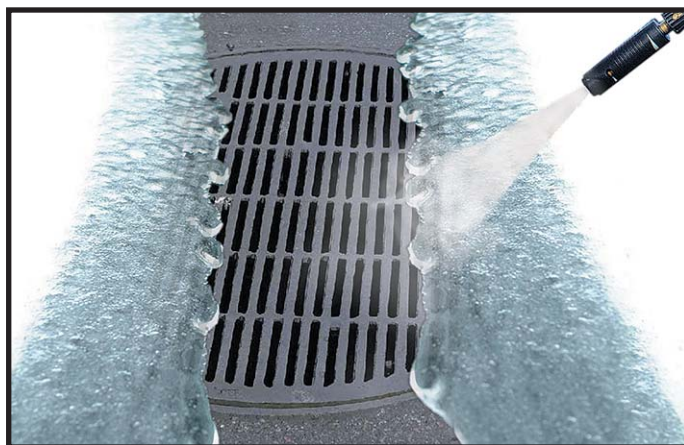

KOODI: 130-101

ORAPI NORDIC OY AB

Salpakuja 6 – 01200 Vantaa – SUOMI FINLAND

Tel. +358 (0)9 894 6430 – E-mail: sales@orapinordic.net

Y-tunnus 1754659-5 – www.orapinordic.net

ORAPI
GROUP