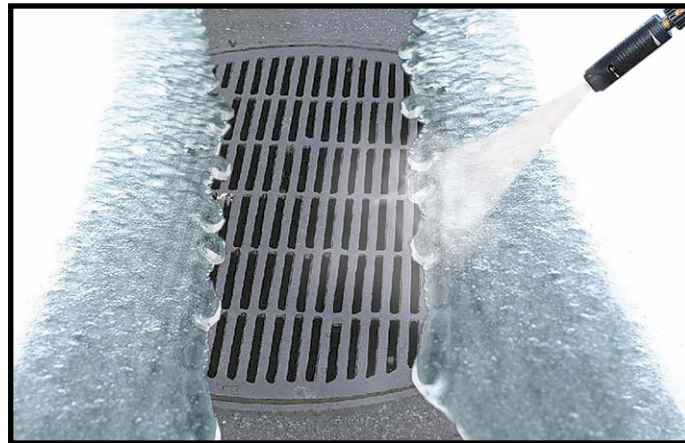

ICE MELT LIQUID

NESTEMÄINEN JÄÄNSULATUSAINE

TUOTEKUVAUS

Orapi Ice Melt Liquid on nopea, tehokas ja helppokäyttöinen jäänsulatusneste, joka ei vahingoita pohjavesiä. Ice Melt Liquid on biologisesti hajoava, ympäristömyötäinen tuote. Turvallinen kaikille pinnoille, ei ruostuta metallia eikä syövytä betonia.

KÄYTTÖKOHTEET

Tiet, sillat, katot, parkkialueet, portaat, laivat jne. Sopii myös käytettäväksi kohteisiin, joihin jäänsulatusrae ei sovellu (esim. viemäreiden kannet, rännit jne.).

KÄYTTÖOHJE

Ice Melt Liquid levitetään esim. kastelukannulla tai matalapaineruiskulla. Anna vaikuttaa, kunnes jää on sulanut. Tarvittaessa uusi käsittely.