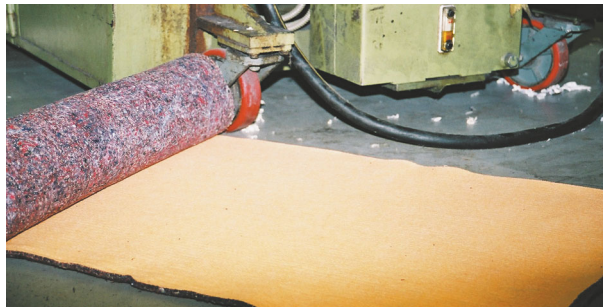

ORAPI HEAVY

IMEYTYS- JA SUOJAMATTO

TUOTEKUVAUS

Orapi Heavy on kehitetty olosuhteisiin, joissa vaaditaan suurta imukykyä ja kestävyyttä. Maton harmaa puoli imee tehokkaasti öljyä ja toinen puoli, joka on oranssi väriltään sitoo kuitukankaana m.m. kevyitä nesteitä ja prosessivesiä. Kaksiosaisen rakenteen ansiosta matto on erittäin kestävä ja soveltuu mainiosti kohteisiin, missä on liikennöintiä trukeilla ja autoilla.

KÄYTTÖKOHTEET

Huoltotehtävät, joissa öljyvahingot mahdollisia. Öljyn imeytys vedestä ja kuivalta maalta. Polttoaineiden, nesteiden ja prosessivesien imeytys ja vuotokohtien ehkäisy. Liukastumisesteenä. Käytävät, koneiden alustat värilaatikot jne.

KÄYTTÖOHJE

Jos imeytettävää ainetta on lattialla runsaasti tai lattialla on kuumaa öljyä levitä maton harmaa puoli silloin ylöspäin. Jos maton päällä on liikennettä levitä maton oranssi puoli ylöspäin. Haitallisilla aineilla kyllästetty matto voidaan vetää ylös esim. huoltokuilusta ilman vaaraa repeytymisestä, jonka jälkeen matto voidaan pakata muovisäkkiin ja toimittaa hävitettäväksi.

TEKNISET TIEDOT

Mitat	80 cm x 20 m
Paino	n. 600 g/m²
Paksuus	9 mm
Materiaali	kierrätysvillaa/viskoosia
Väri	tummanharmaa/oranssi

Koodi: 140-3385

0,8 x 20 M RULLA