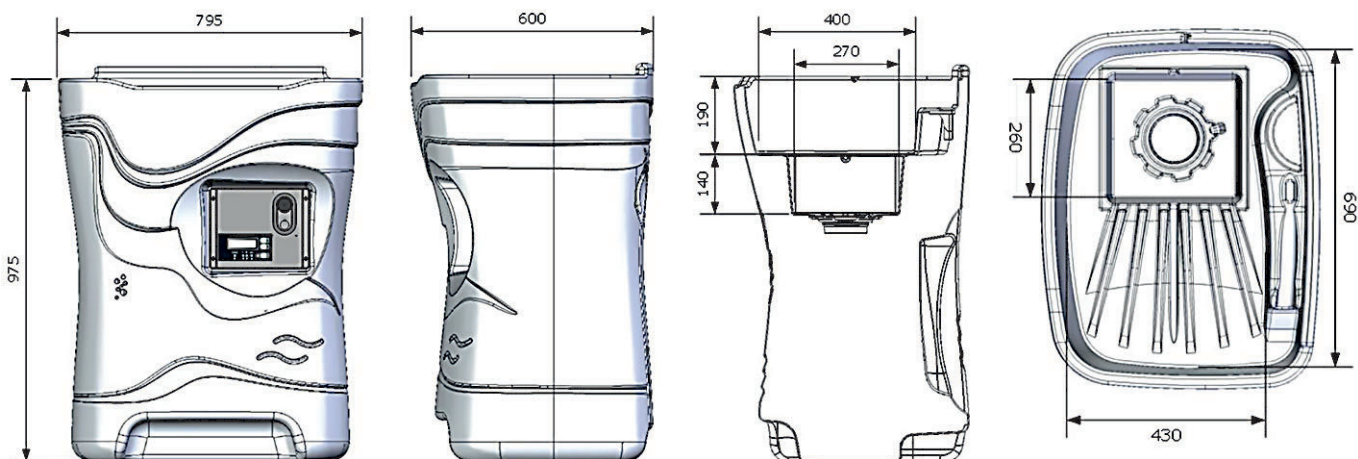

ORAPI
CLEAN & PROTECT TOGETHER

TEKNISK INFO

Tvättmusslans dimensioner	B795 x D600 x H975 mm
Arbetsområdets dimensioner	B690 x D430 x H190 mm
Vikt (tom)	22 kg
Kapacitet	60 liter
Blötlägningsområdets volym	11 liter
Blötlägningsområdets dimensioner	B260 x D270 x H140 mm
Pumpens flöde	1140 liter/timme
Värmeeffekt	1 kW
Elförbrukning	160 W/H (Eco Mode 12H/dygn: 25% av elförbrukningen)
Nyttolast	80 kg
Tvätttemperatur	38°C (Boost Mode: 43°C, +50% rengöringsprestanda)
Material	PEMD
Verktyg	Utbytbar borste
Ström	230 V